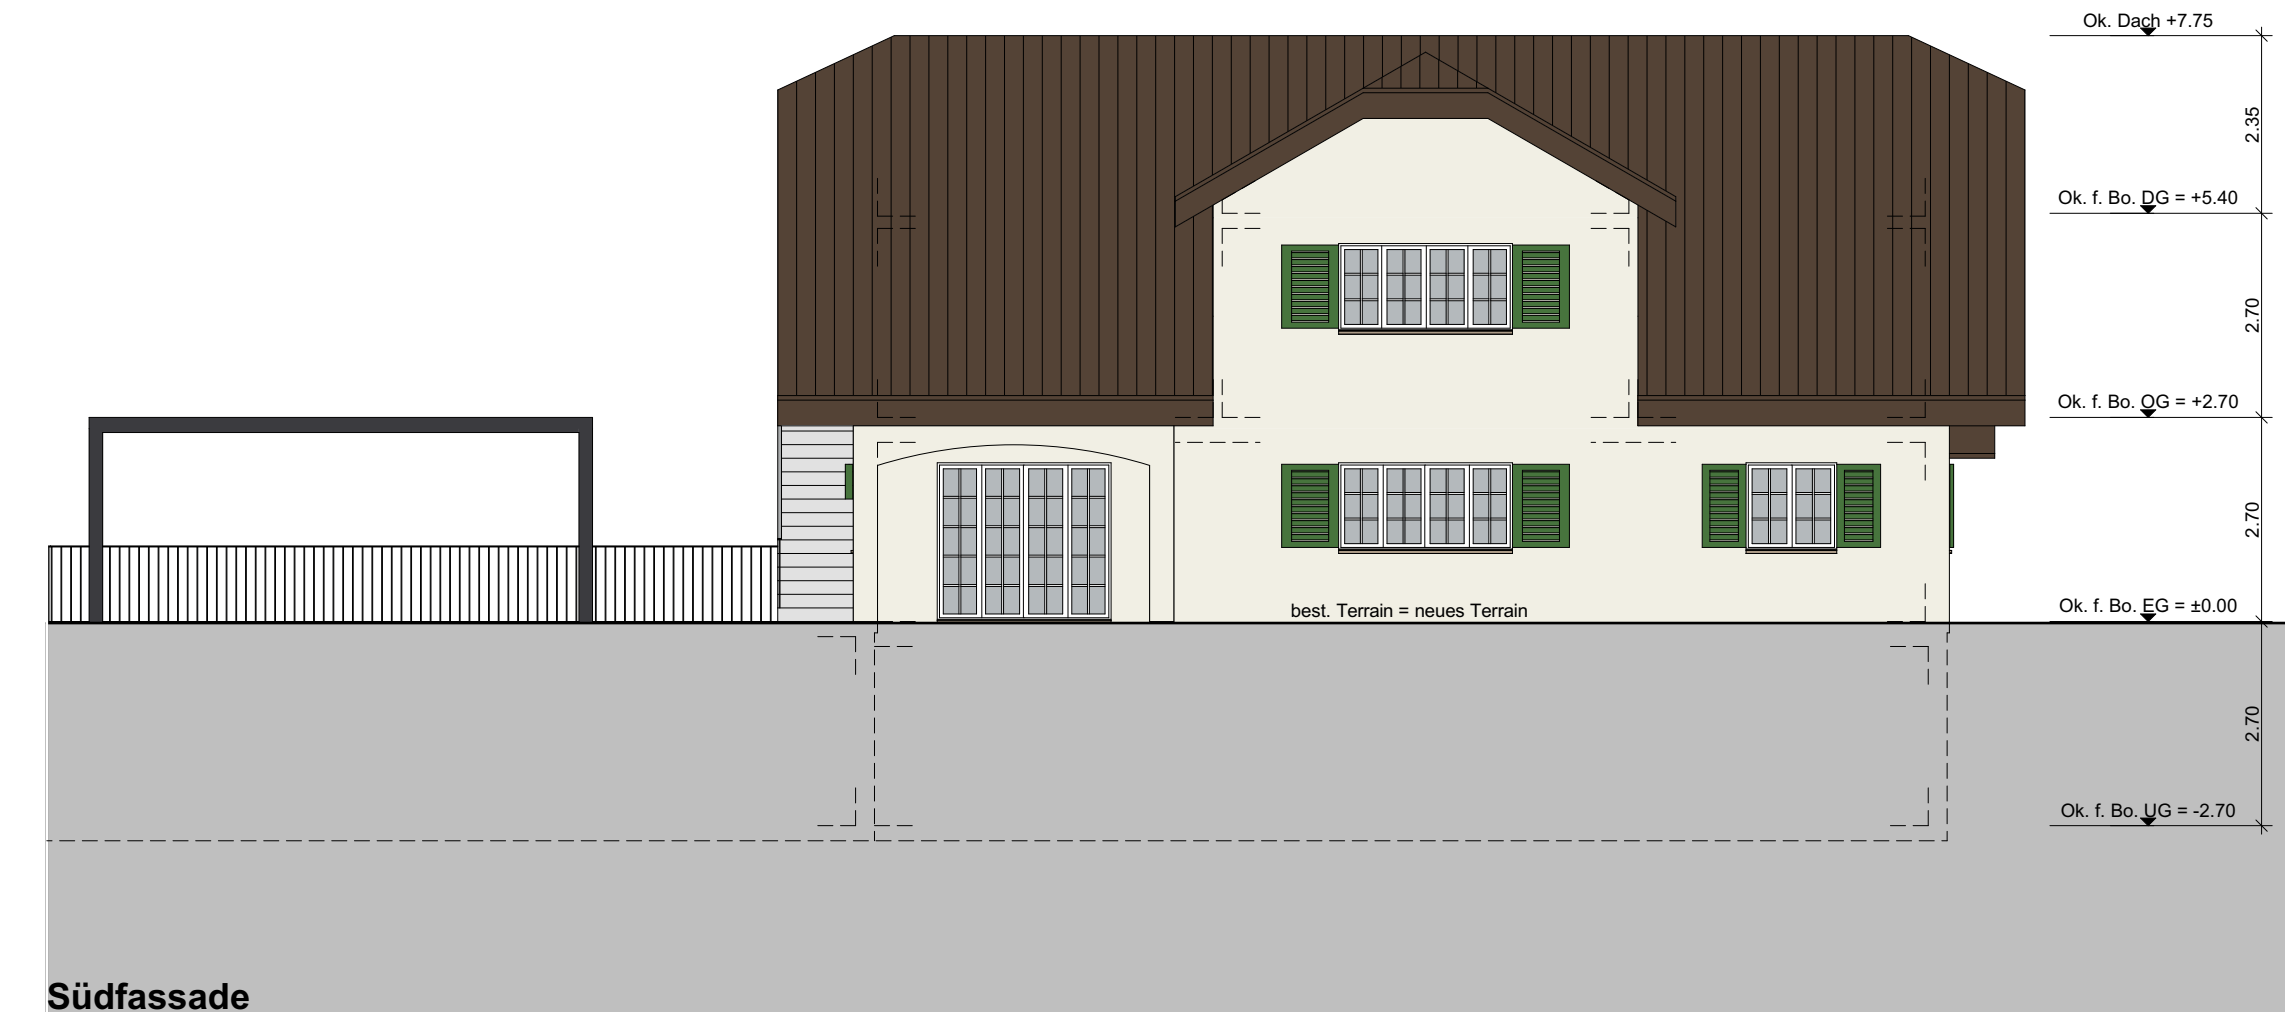

# Bauprojekt

Allmendstrasse 6, Postfach, 6210 Sursee  
 lbg@lbg-sursee.ch / www.lbg-sursee.ch

Telefonnummer 041 925 82 46  
 Faxnummer 041 925 82 40

**Neu** **Abbruch** **Bestehend**

Der Bauherr und Grundeigentümer :

Der Architekt :

Westfassade

Südfassade

Schnitt A-A

Ostfassade

Nordfassade

Untergeschoss

Erdgeschoss

Obergeschoss