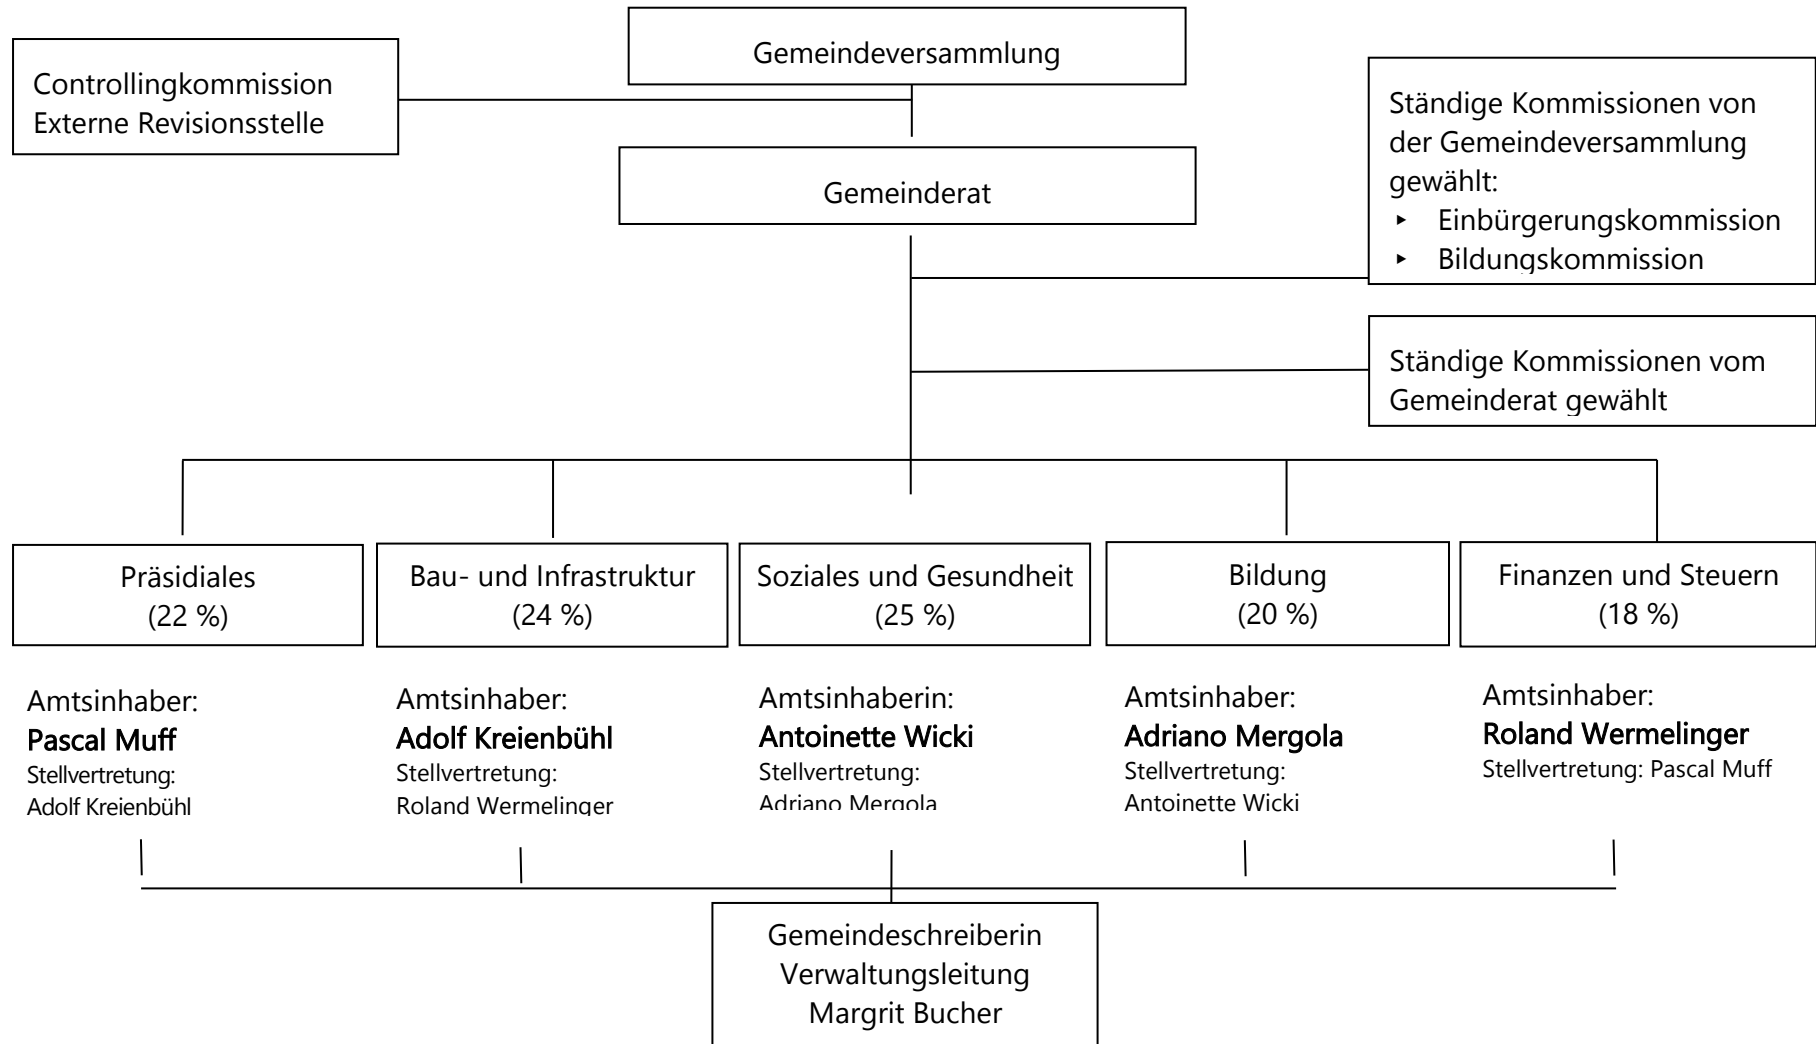

Gemeinderatssitzungen

in der Regel jeden dritten Montag um 13.30 Uhr im Sitzungszimmer der Gemeindeverwaltung Egolzwil

Organigramm Gemeinde und Stellvertretungen der Gemeinderatsmitglieder