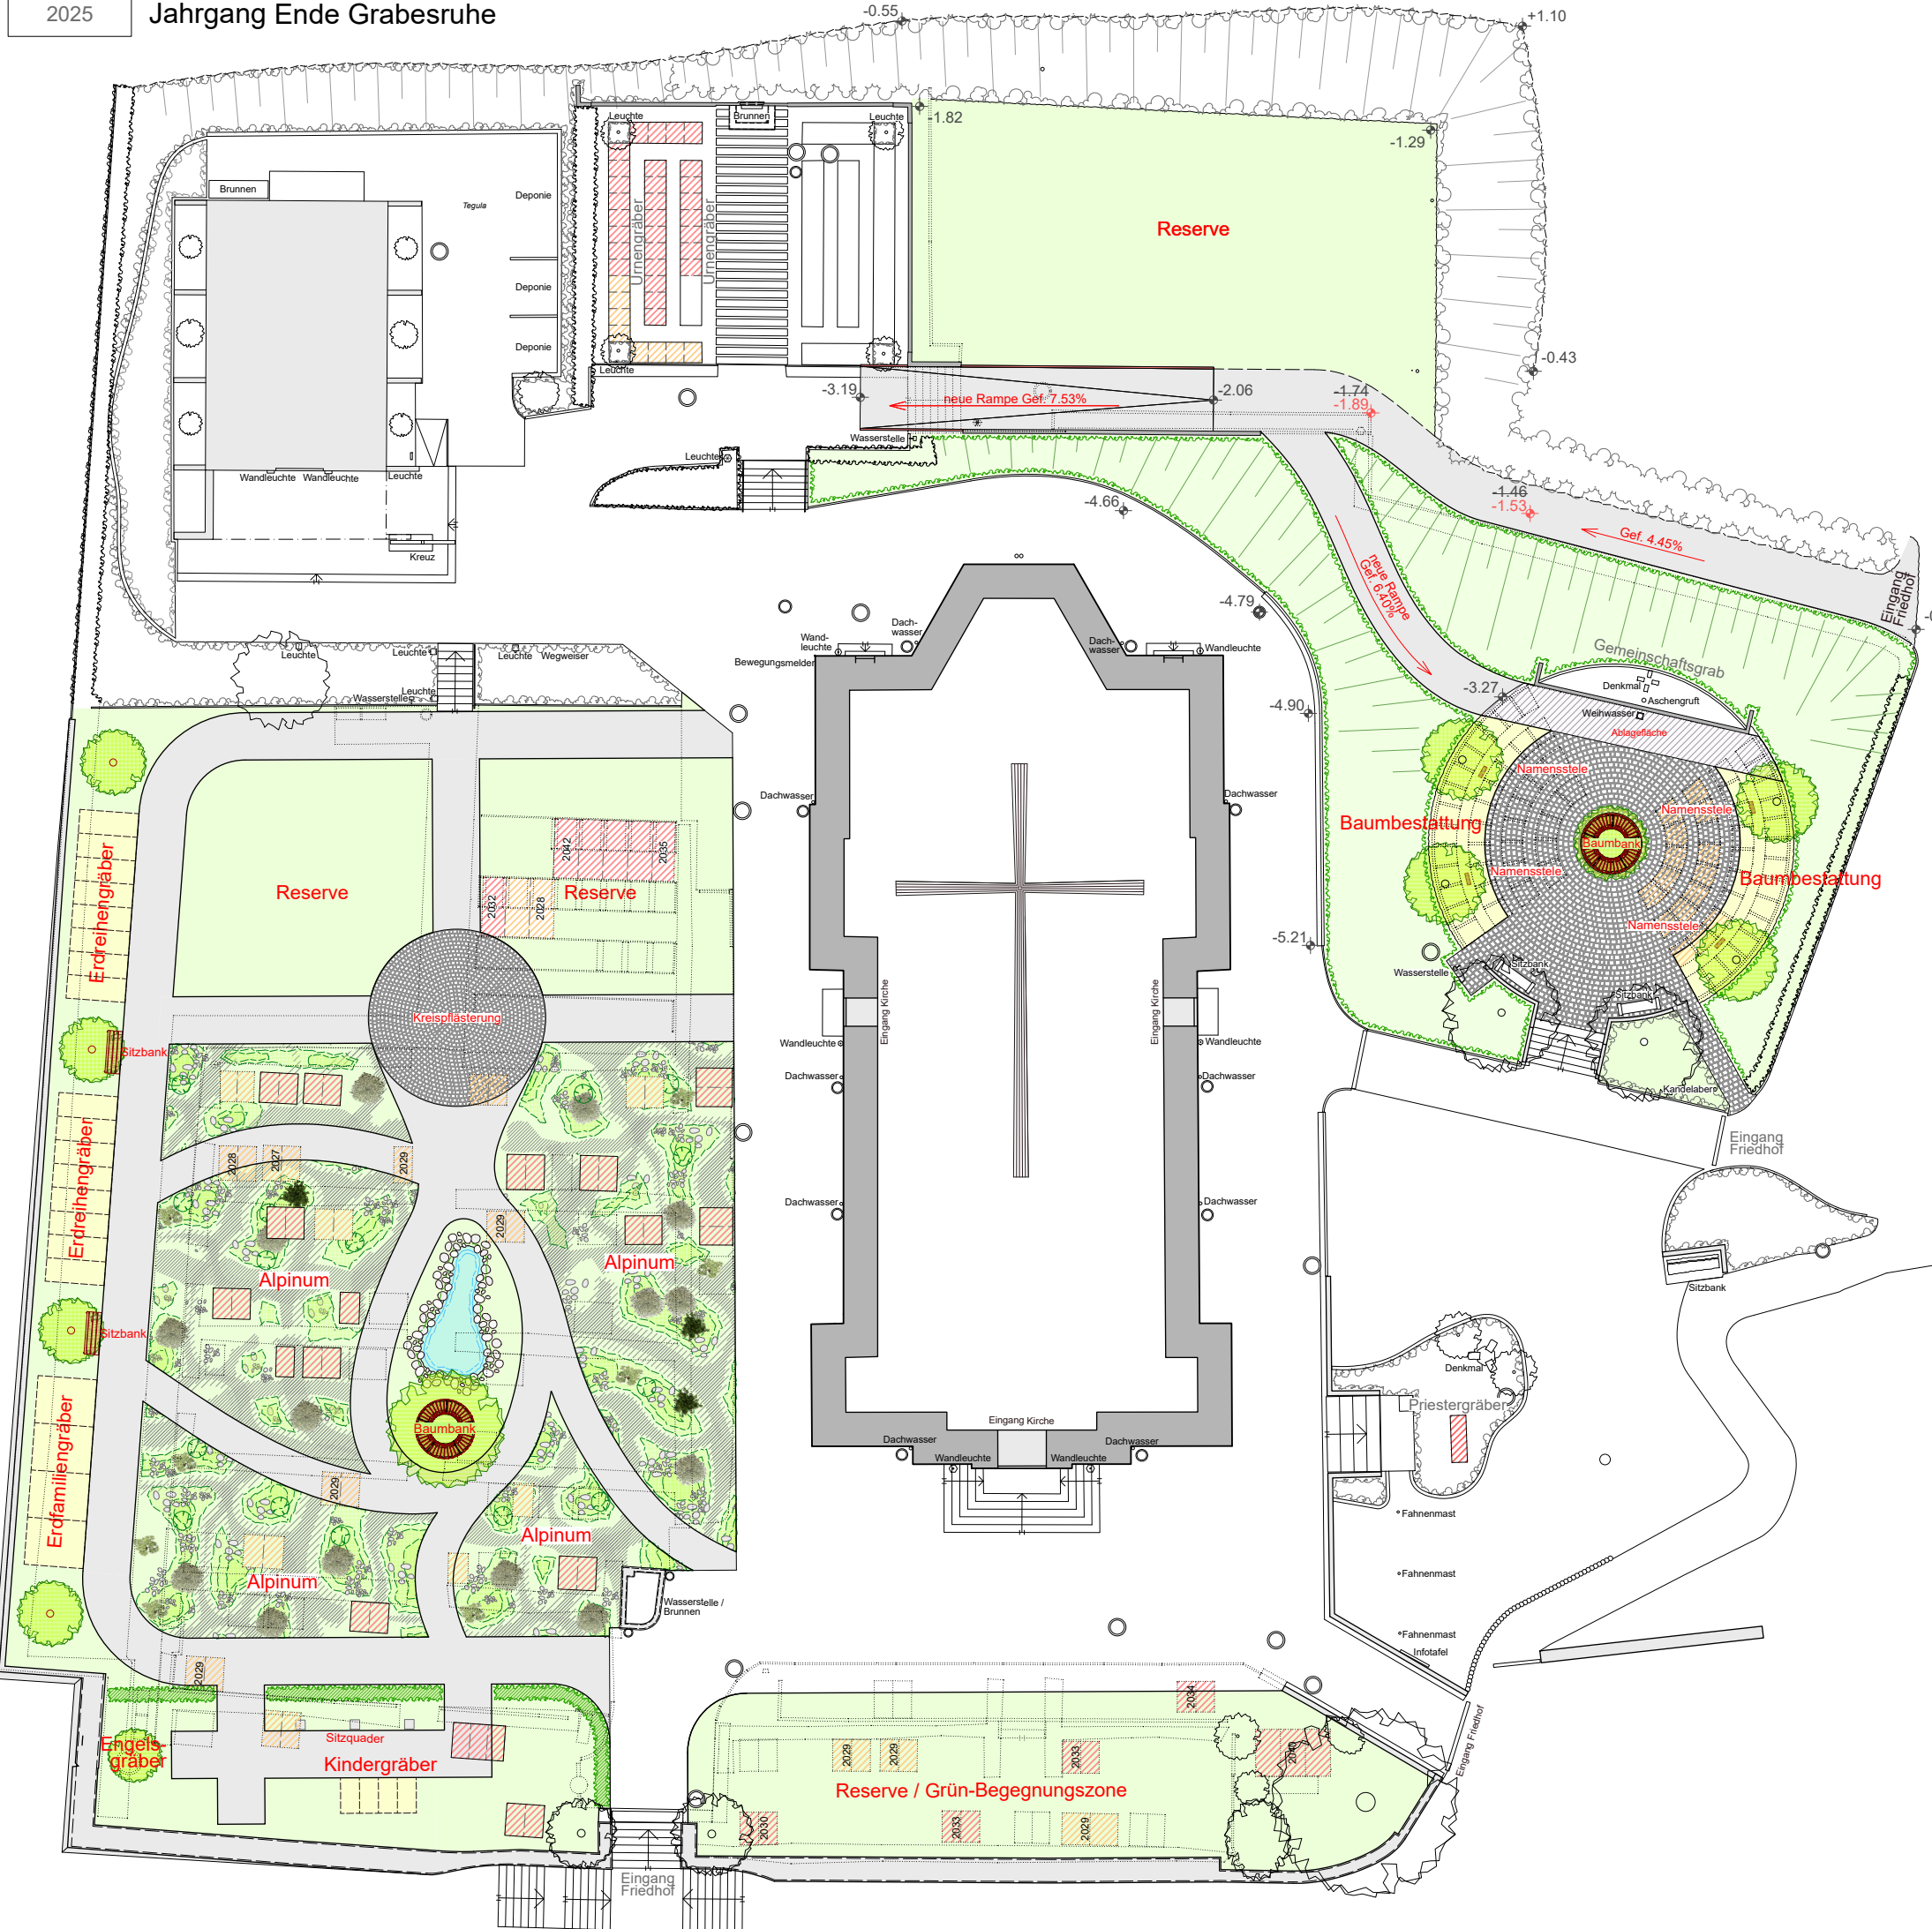

FRIEDHOF EGOLZWIL-WAUWIL

Neugestaltung Friedhof

Konzeptplan Endzustand

Situation M=var.

Ausstehende Gräber

- Grabräumung 2027 - 2029
- Grabräumung ab 2030
- 2025 Jahrgang Ende Grabesruhe

Musterfoto Alpinum inkl. Weganlage

Musterfoto Kinder- und Engelsgräber

Musterfoto Urnenhaingräber

TONY LINDER+PARTNER AG

FRIEDHOFPLANUNGEN | EXHUMATIONEN

POSTFACH, FLÜELERSTRASSE 122, 6460 ALTDORF

T +41 41 874 20 90

MAIL@LINDER-AG.CH, WWW.LINDER-AG.CH